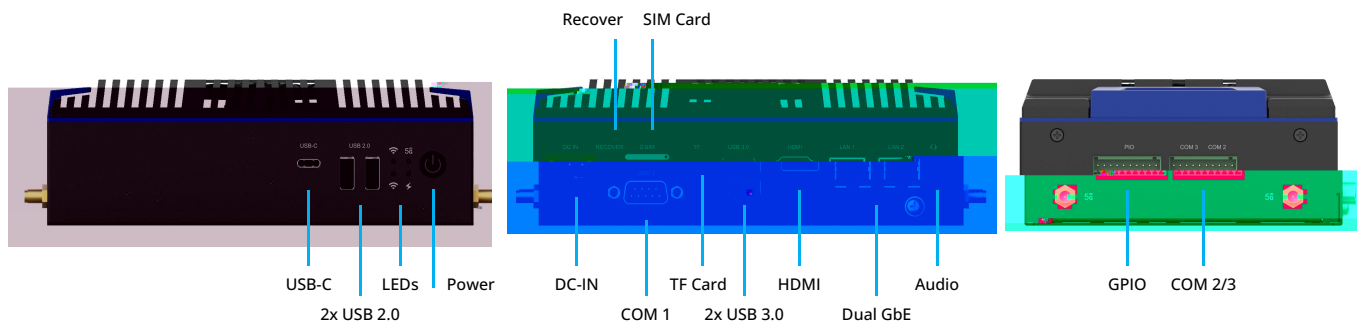

# JEA-E618

## NVIDIA Jetson Orin NX ARM

NVIDIA Jetson Orin NX 8GB/16GB  
Ampere GPU + Cortex-A78AE CPU  
117/157 INT8 TOPS AI

2x GbE 6x USB 3x COM 8x GPIO  
GPS WiFi 5G/4G LoRa  
M.2 NVMe SSD TF  
TPM/TCM

Linux Ubuntu OS + NVIDIA JetPack SDK

	AI	NVIDIA Jetson Orin NX 8GB	NVIDIA Jetson Orin NX 16GB
	AI	70 TOPS ( ) / 117 TOPS (SUPER)	100 TOPS ( ) / 157 TOPS (SUPER)
	GPU	1024-core NVIDIA Ampere architecture GPU with 32 Tensor Cores	1024-core NVIDIA Ampere architecture GPU with 32 Tensor Cores
	CPU	6-core Arm Cortex-A78AE v8.2 64-bit CPU	8-core Arm Cortex-A78AE v8.2 64-bit CPU
	NPU	1x NVDLA v2	2x NVDLA v2
		1x 4K 60 / 3x 4K 30 / 6x 1080p60 / 12x 1080p30 (H.265)	
		1x 8K 30 / 2x 4K 60 / 4x 4K 30 / 9x 1080p60 / 18x 1080p30 (H.265)	
		8GB 128-bit LPDDR5	16GB 128-bit LPDDR5
		1x M.2 2280 NVMe SSD (PCIe x4)	
		1x TF ,	
	NVIDIA Jetson integrated GbE and RTL8119I		
	2x RJ45, 10/100/1000 Mbps		
	WiFi	1x M.2 Key E, WiFi 5/WiFi 6	
	5G/4G	1x M.2 Key B, 4G/5G ; 1x Micro SIM	
	LoRa	1x Mini PCIe, LoRa	
		GPS , /	
	1x HDMI 2.1, 4K 60		
	1x 3.5mm Combo Jack		
I/O	USB	1x USB 3.0 Type-C, 2x USB 3.0 Type-A, 2x USB 2.0 Type-A	
		1x DB9 (RS-232/485 ) 1x 10Pin (1x RS-232+1x RS-485) 1x (RS-232/TTL )	
	CAN	1x ( DB9 )	
	GPIO	1x 10Pin (4 /4 )	
	RTC	CR2032 , Z32H330TC TCM/TPM 2.0	
		12V DC-IN 2P-5.08mm ,	
	/	, Recovery , , LED	
		187mm x 131mm x 54mm	
		Ubuntu 22.04 + JetPack 6.2 ( SUPER )	
		0-60 ( SSD , -20-70 ) -20-75	
	/	10%-90% RH, CCC, CE Class A	

# JEA-E618

	Jetson Orin					
JEA-E618S-ONX08	Jetson Orin NX 8GB	8GB LPDDR5	256GB SSD	WiFi 5	2x RS232 2x RS485	0-60
JEA-E618S-ONX16	Jetson Orin NX 16GB	16GB LPDDR5	512GB SSD	WiFi 5		0-60
JEA-E618L-ONX08	Jetson Orin NX 8GB	8GB LPDDR5	256GB SSD	WiFi 5	2x RS232 2x RS485	-20-70
JEA-E618L-ONX16	Jetson Orin NX 16GB	16GB LPDDR5	512GB SSD	WiFi 5		-20-70