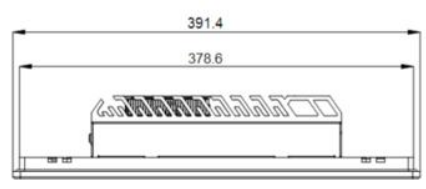

- 17
- 1280 1024
- / 10
- /
- / / 390
- 2
- 2 232/422/485
- 12-36 / /

**Windows 11**

CUT OUT Dimensions :  $379.5^{+1.5}_{-0}$  X  $314.5^{+1.5}_{-0}$  mm

CUT OUT Dimensions :  $379.5^{+1.5}_{-0}$  X  $314.5^{+1.5}_{-0}$  mm

CUT OUT Dimensions :  $379.5^{+1.5}_{-0}$  X  $314.5^{+1.5}_{-0}$  mm

				3-1215 /15-1235 /17-1255 .15		390
2.0	.10	6412 4		5-12450 / 7-12650 .25		6/8/9 7/5/3 1151 .65
				3-1315 /15-1335 /17-1355 .15		
				5-13420 / 7-13620 .25		
1	-	4-3200,	1	-	5-5200	1 - 4-3200, 16
	16			32		
1	.2	2242/2280	1	.2	2242/2280	
1	7+15	3.0	1	7+15	3.0	
1	210	,1	226-	3	226-	1 210 4
2	232/422/485	2	232			
4	3.0					
1						
1						
1	1.4			1	1.4	1 1.2
1	.2	2230		6	1	.2 3052/3042
	4 /5					
	5:4					
	1280	1024				
	250	/ 2				
	1000:1					
	30000					
	85 ( )	85 ( )	80 ( )	80 ( )		
	10					
	81%	(	80%)			
	5000	1000				
	12-36	,	/ / /			
	391.4	326.4	71 (	79	)	
		7	10,	11,		
	0	50	(32 122 )			
	95%	40	( - )			
	-20	60	(-4 140 )			
	15	11				
	5	500	1			
	65					

	- 16
	- 32
	.2 128 ,256 ,512 ,1 ,2
	2.5 128 ,256 ,512 ,1 ,2
	4 /5
	&
	2 232
	-4 , 0.1
	,75 100 ,
	,2Pin,3.81mm
	, , , 304, =3.0,24 21.7 23
	, 180 ,