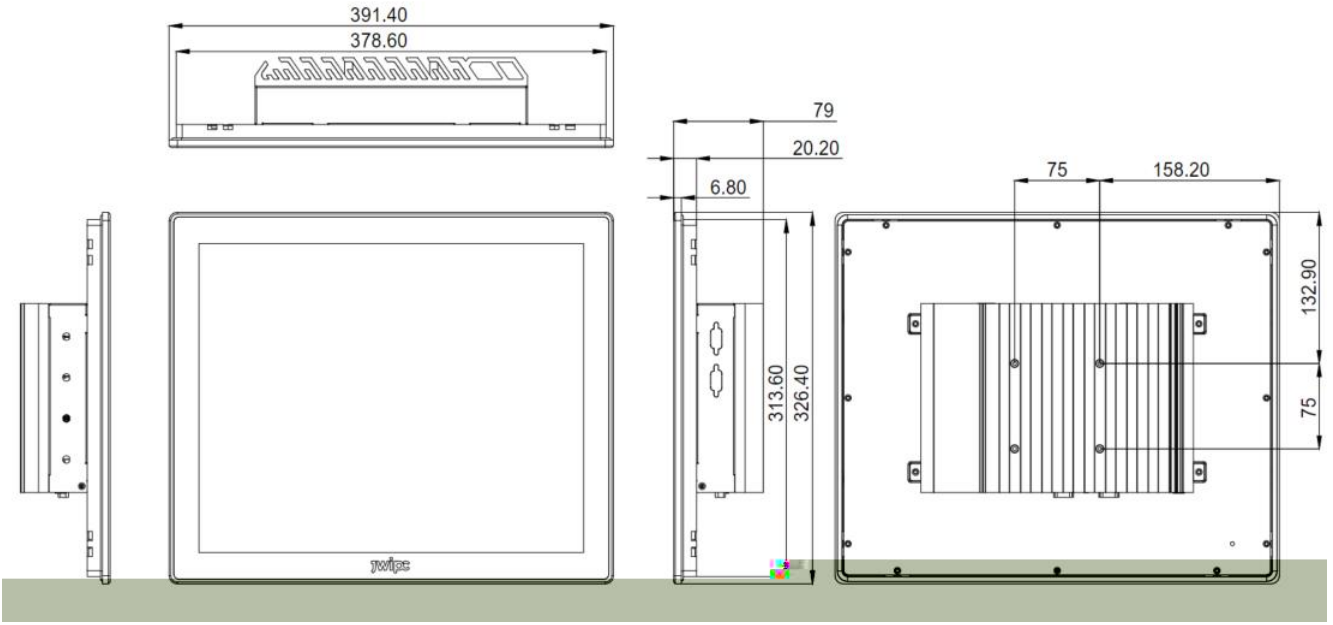

- 17
- 1280 1024
- / 10
- /
- / / 390
- 2
- 2 232/422/485
- 12-36 / /

**Windows 11**

CUT OUT Dimensions :  $379.5^{+1.5}_{-0}$  X  $314.5^{+1.5}_{-0}$  mm

CUT OUT Dimensions :  $379.5^{+1.5}_{-0}$  X  $314.5^{+1.5}_{-0}$  mm

CUT OUT Dimensions :  $379.5^{+1.5}_{-0}$  X  $314.5^{+1.5}_{-0}$  mm

				3-1215 /15-1235 /17-1255 .15		390
2.0	.10	6412 4		5-12450 / 7-12650 .25		6/8/9 7/5/3 1151 .65
				3-1315 /15-1335 /17-1355 .15		
				5-13420 / 7-13620 .25		
1	-	4-3200,	1	-	5-5200	1 - 4-3200, 16
	16			32		
1	.2	2242/2280	1	.2	2242/2280	
1	7+15	3.0	1	7+15	3.0	
1	210	,1	226-	3	226-	1 210 4
2	232/422/485	2	232			
4	3.0					
1						
1						
1	1.4			1	1.4	1 1.2
1	.2	2230		6	1	.2 3052/3042
	4 /5					
	5:4					
	1280	1024				
	250	/ 2				
	1000:1					
	30000					
	85 ( )	85 ( )	80 ( )	80 ( )		
	10					
	81%	(	80%)			
	5000	1000				
	12-36	,	/ / /			
	391.4	326.4	71 (	79	)	
		7	10,	11,		
	0	50	(32 122 )			
	95%	40	( - )			
	-20	60	(-4 140 )			
	15	11				
	5	500	1			
	65					

	- 16
	- 32
	.2 128 ,256 ,512 ,1 ,2
	2.5 128 ,256 ,512 ,1 ,2
	4 /5
	&
	2 232
	-4 , 0.1
	,75 100 ,
	,2Pin,3.81mm
	, , , 304, =3.0,24 21.7 23
	, 180 ,