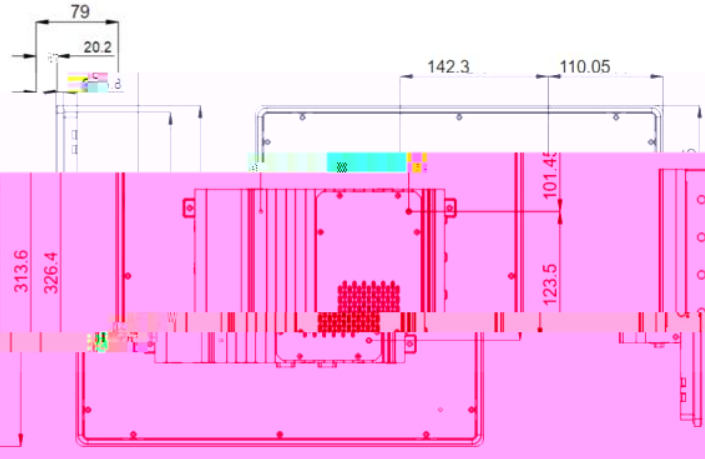

- 17
- 1280 1024
- / 10
- /
- / / 390
- 2
- 2 232/422/485
- 12-36 / /

**Windows 11**

CUT OUT Dimensions :  $379.5^{+1.5}_{-0}$  X  $314.5^{+1.5}_{-0}$  mm

CUT OUT Dimensions :  $379.5^{+1.5}_{-0}$  X  $314.5^{+1.5}_{-0}$  mm

CUT OUT Dimensions :  $379.5^{+1.5}_{-0}$  X  $314.5^{+1.5}_{-0}$  mm

				3-1215 /15-1235 /17-1255 .15		390
2.0	.10	6412 4		5-12450 / 7-12650 .25		6/8/9 7/5/3 1151 .65
				3-1315 /15-1335 /17-1355 .15		
				5-13420 / 7-13620 .25		
1	-	4-3200,	1	-	5-5200	1 - 4-3200, 16
	16			32		
1	.2	2242/2280	1	.2	2242/2280	
1	7+15	3.0	1	7+15	3.0	
1	210	,1	226-	3	226-	1 210 4
2	232/422/485	2	232			
4	3.0					
1						
1						
1	1.4			1	1.4	1 1.2
1	.2	2230		6	1	.2 3052/3042
	4 /5					
	5:4					
	1280	1024				
	250	/ 2				
	1000:1					
	30000					
	85 ( )	85 ( )	80 ( )	80 ( )		
	10					
	81%	(	80%)			
	5000	1000				
	12-36	,	/ / /			
	391.4	326.4	71 (	79	)	
		7	10,	11,		
	0	50	(32 122 )			
	95%	40	( - )			
	-20	60	(-4 140 )			
	15	11				
	5	500	1			
	65					

	- 16
	- 32
	.2 128 ,256 ,512 ,1 ,2
	2.5 128 ,256 ,512 ,1 ,2
	4 /5
	&
	2 232
	-4 , 0.1
	,75 100 ,
	,2Pin,3.81mm
	, , , 304, =3.0,24 21.7 23
	, 180 ,