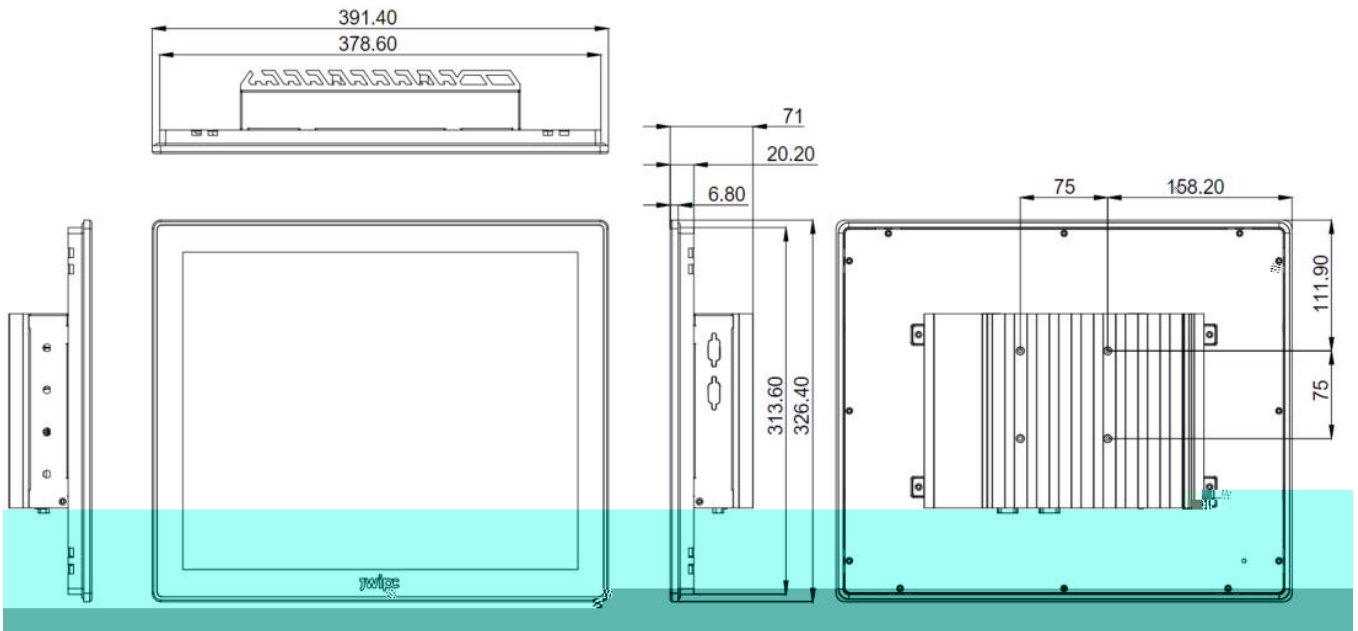

- 17
- 1280 1024
- / 10
- /
- / / 390
- 2
- 2 232/422/485
- 12-36 / /

**Windows 11**

CUT OUT Dimensions :  $379.5^{+1.5}_{-0}$  X  $314.5^{+1.5}_{-0}$  mm

CUT OUT Dimensions :  $379.5^{+1.5}_{-0}$  X  $314.5^{+1.5}_{-0}$  mm

CUT OUT Dimensions :  $379.5^{+1.5}_{-0}$  X  $314.5^{+1.5}_{-0}$  mm

				3-1215 /15-1235 /17-1255 .15		390
2.0	.10	6412 4		5-12450 / 7-12650 .25		6/8/9 7/5/3 1151 .65
				3-1315 /15-1335 /17-1355 .15		
				5-13420 / 7-13620 .25		
1	-	4-3200,	1	-	5-5200	1 - 4-3200, 16
	16			32		
1	.2	2242/2280	1	.2	2242/2280	
1	7+15	3.0	1	7+15	3.0	
1	210	,1	226-	3	226-	1 210 4
2	232/422/485	2	232			
4	3.0					
1						
1						
1	1.4			1	1.4	1 1.2
1	.2	2230		6	1	.2 3052/3042
	4 /5					
	5:4					
	1280	1024				
	250	/ 2				
	1000:1					
	30000					
	85 ( )	85 ( )	80 ( )	80 ( )		
	10					
	81%	(	80%)			
	5000	1000				
	12-36	,	/ / /			
	391.4	326.4	71 (	79	)	
		7	10,	11,		
	0	50	(32 122 )			
	95%	40	( - )			
	-20	60	(-4 140 )			
	15	11				
	5	500	1			
	65					

	- 16
	- 32
	.2 128 ,256 ,512 ,1 ,2
	2.5 128 ,256 ,512 ,1 ,2
	4 /5
	&
	2 232
	-4 , 0.1
	,75 100 ,
	,2Pin,3.81mm
	, , , 304, =3.0,24 21.7 23
	, 180 ,